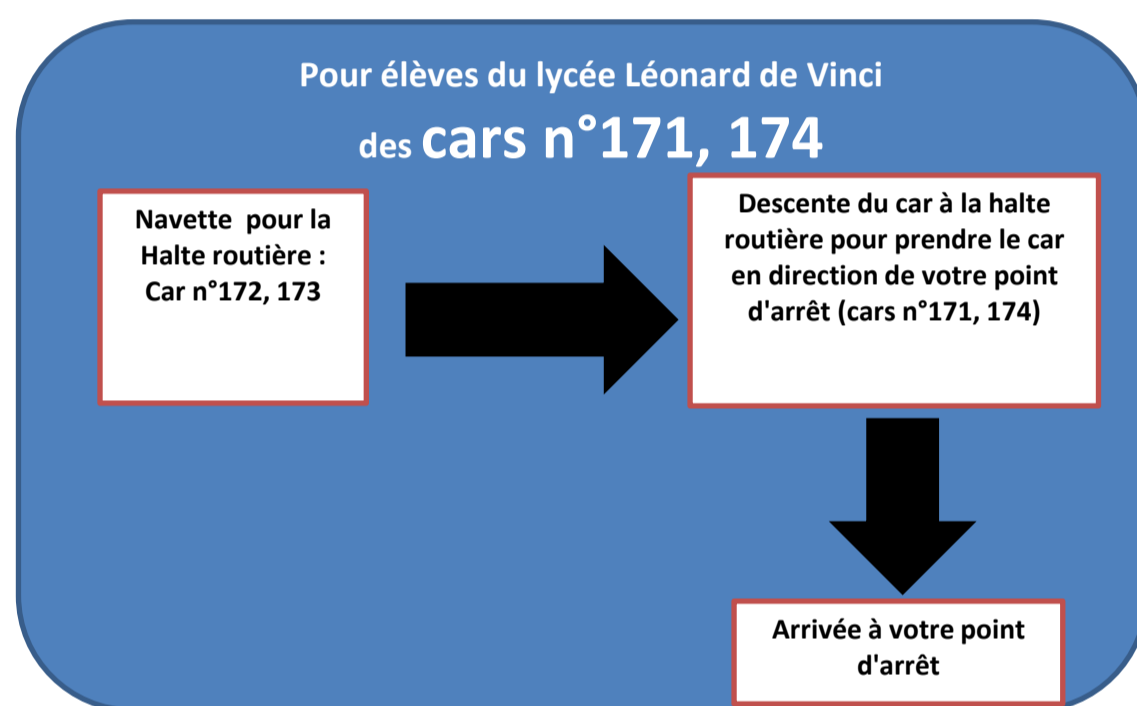

Horaires Transport Scolaire Pour les lycéens de St Hilaire de Loulay **SOIR** (lundi, mardi, jeudi, vendredi)

AFFICHAGE N°CAR :

171 STHILAIRE DE LOULAY

	Horaires
HALTE ROUTIERE	18H05
RUE HONORE DE BALZAC	18H12
LA MARIONNIERE	18H15
PLACE DES GATINEAUX	18H25
LA TEGRIE	18H30
MAISON DE L'ENFANCE	18H32

AFFICHAGE N°CAR :

172 STHILAIRE DE LOULAY

	Horaires
LYCEE LEONARD DE VINCI	17H50
HALTE ROUTIERE	18H00
MAIGRE SOURIS	18H05
LA BRUNELIERE	18H06
RUE DES NOELS	18H10
RUE DES PRIMEVERES	18H12
AVENUE DES SPORTS	18H14

AFFICHAGE N°CAR :

173 STHILAIRE DE LOULAY

	Horaires
LYCEE LEONARD DE VINCI	17H55
HALTE ROUTIERE	18H03
LA CHAIGNAIE	18H05
RUE DU SABOTIER	18H08
RUE DES GUINEVESSES	18H11
LOT. LA MARITIERE	18H14
LA FOUCTIERE	18H21
LA MONGIE	18H23
LA PREUILLE	18H25
L'HUBERDIERE	18H26
LA SOURITERIE	18H31

AFFICHAGE N°CAR :

174 STHILAIRE DE LOULAY

	Horaires
HALTE ROUTIERE	18H00
LA PETITE BUONNIERE	18H09
LA MOCTIERE RD	18H14
LES BROSSES	18H17
LA VALLEE DE LA BERNERIE	18H19
ALLEE DU BOCAGE	18H23

INFOS IMPORTANTES

**TERRES DE
MONTAIGU**
Communauté d'agglomération