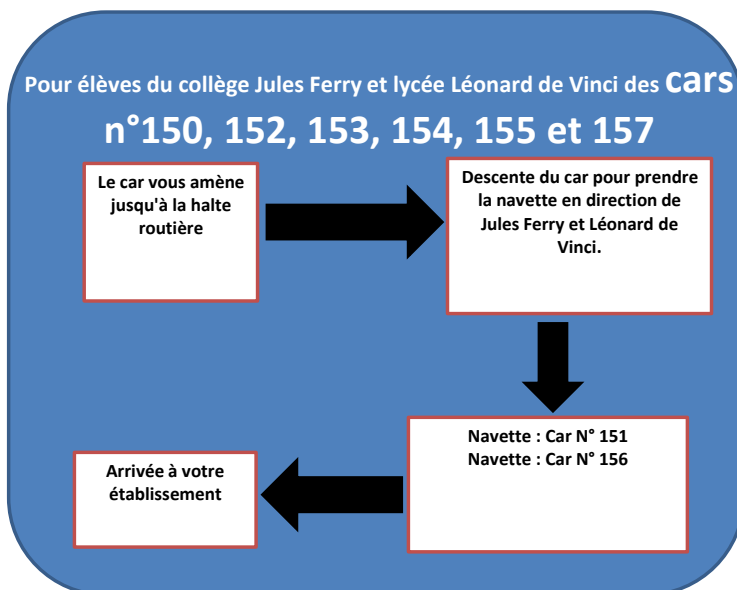

AFFICHAGE N°CAR :	
152 STHILAIRE DE LOULAY	Horaires
LA RETOUBLIERE	7H08
LA PETITE BUONNIERE	7H26
LA MOCTIERE	7H21
RUE DU SABOTIER	7H15
HALTE ROUTIERE	7H32

AFFICHAGE N°CAR :	
153 STHILAIRE DE LOULAY	Horaires
VALLEE DE LA BERNERIE	7H00
LES BROSSES	7H02
LA HAUTE BOUTRIE	7H05
ALLEE DU BOCAGE (6è, 5è, 4è collège Michel Ragon)	7H13
PLACE DES GATINEAUX (Tous les collégiens)	7H17
HALTE ROUTIERE	7H30

AFFICHAGE N°CAR :	
154 STHILAIRE DE LOULAY	Horaires
LA MONGIE	7H00
LA PREUILLE	7H02
L'HUBERDIERE	7H03
LA SALERIE/LES PLACES	7H07
RUE DES GUINEVESSES	7H14
LA TEGRIE	7H17
MAISON DE L'ENFANCE	7H20
HALTE ROUTIERE	7H30

AFFICHAGE N°CAR :	
155 STHILAIRE DE LOULAY	Horaires
LA SOURITERIE	7H03
HEUDIN	7H05
LA HAUTE ROULIERE CARF.	7H06
AVENUE DES SPORTS	7H13
RUE DES PRIMEVERES	7H15
PLACE DES GATINEAUX (Tous les lycéens)	7H19
HALTE ROUTIERE	7H30

AFFICHAGE N°CAR :	
156 STHILAIRE DE LOULAY	Horaires
LA MARITIERE	7H15
HALTE ROUTIERE	7H30
LYCEE LEONARD DE VINCI	7H43
COLLEGE JULES FERRY	7H45

AFFICHAGE N°CAR :	
157 STHILAIRE DE LOULAY	Horaires
LA PETITE MORINIERE	7H09
LA DOUILLARDIERE	7H12
LE BUTAIS	7H15
ALLEE DU BOCAGE (collège Villebois Mareuil et lycée Jeanne d'Arc)	7H19
HALTE ROUTIERE	7H30

INFOS IMPORTANTES

Les séparations de points d'arrêt par établissement sont dûs aux effectifs trop importants pour un seul car. Merci de respecter ce fonctionnement.

TERRES DE MONTAIGU

Communauté d'agglomération

ASSOCIATION DE ST-GEORGES-DE-MONTAIGU
COMMUNE DE MONTAIGU-VENDEE