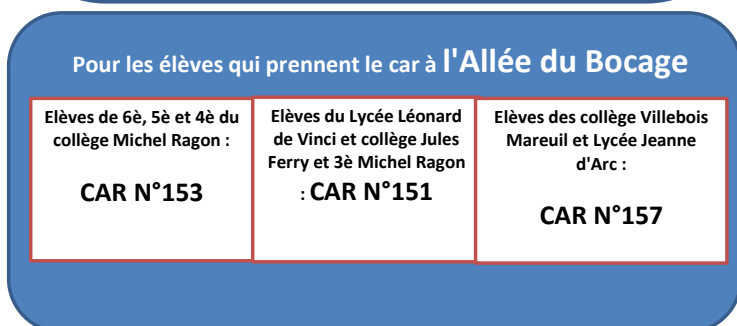

AFFICHAGE N°CAR :	
152 STHILAIRE DE LOULAY	Horaires
LA RETOUBLIERE	7H08
LA PETITE BUONNIERE	7H26
LA MOCTIERE	7H21
RUE DU SABOTIER	7H15
HALTE ROUTIERE	7H32

AFFICHAGE N°CAR :	
153 STHILAIRE DE LOULAY	Horaires
VALLEE DE LA BERNERIE	7H00
LES BROSSES	7H02
LA HAUTE BOUTRIE	7H05
ALLEE DU BOCAGE (6è, 5è, 4è collège Michel Ragon)	7H13
PLACE DES GATINEAUX (Tous les collégiens)	7H17
HALTE ROUTIERE	7H30

AFFICHAGE N°CAR :	
154 STHILAIRE DE LOULAY	Horaires
LA MONGIE	7H00
LA PREUILLE	7H02
L'HUBERDIERE	7H03
LA SALERIE/LES PLACES	7H07
RUE DES GUINEVESSES	7H14
LA TEGRIE	7H17
MAISON DE L'ENFANCE	7H20
HALTE ROUTIERE	7H30

AFFICHAGE N°CAR :	
155 STHILAIRE DE LOULAY	Horaires
LA SOURITERIE	7H03
HEUDIN	7H05
LA HAUTE ROULIERE CARF.	7H06
AVENUE DES SPORTS	7H13
RUE DES PRIMEVERES	7H15
PLACE DES GATINEAUX (Tous les lycéens)	7H19
HALTE ROUTIERE	7H30

AFFICHAGE N°CAR :	
156 STHILAIRE DE LOULAY	Horaires
LA MARITIERE	7H15
HALTE ROUTIERE	7H30
LYCEE LEONARD DE VINCI	7H43
COLLEGE JULES FERRY	7H45

AFFICHAGE N°CAR :	
157 STHILAIRE DE LOULAY	Horaires
LA PETITE MORINIERE	7H09
LA DOUILLARDIERE	7H12
LE BUTAIS	7H15
ALLEE DU BOCAGE (collège Villebois Mareuil et lycée Jeanne d'Arc)	7H19
HALTE ROUTIERE	7H30

INFOS IMPORTANTES

Les séparations de points d'arrêt par établissement sont dûs aux effectifs trop importants pour un seul car. Merci de respecter ce fonctionnement.

TERRES DE MONTAIGU

Communauté d'agglomération

ASSOCIATION DE ST-GEORGES-DE-MONTAIGU
COMMUNE DE MONTAIGU-VENDEE