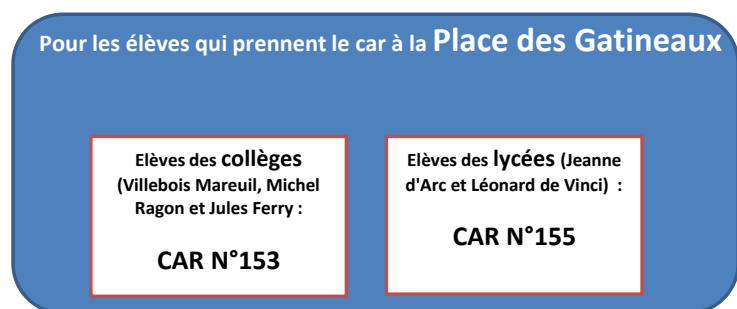

AFFICHAGE N°CAR :	
152 STHILAIRE DE LOULAY	Horaires
LA RETOUBLIERE	7H08
LA PETITE BUONNIERE	7H26
LA MOCTIERE	7H21
RUE DU SABOTIER	7H15
HALTE ROUTIERE	7H32

AFFICHAGE N°CAR :	
153 STHILAIRE DE LOULAY	Horaires
VALLEE DE LA BERNERIE	7H00
LES BROSSES	7H02
LA HAUTE BOUTRIE	7H05
ALLEE DU BOCAGE (6è, 5è, 4è collège Michel Ragon)	7H13
PLACE DES GATINEAUX (Tous les collégiens)	7H17
HALTE ROUTIERE	7H30

AFFICHAGE N°CAR :	
154 STHILAIRE DE LOULAY	Horaires
LA MONGIE	7H00
LA PREUILLE	7H02
L'HUBERDIERE	7H03
LA SALERIE/LES PLACES	7H07
RUE DES GUINEVESSES	7H14
LA TEGRIE	7H17
MAISON DE L'ENFANCE	7H20
HALTE ROUTIERE	7H30

AFFICHAGE N°CAR :	
155 STHILAIRE DE LOULAY	Horaires
LA SOURITERIE	7H03
HEUDIN	7H05
LA HAUTE ROULIERE CARF.	7H06
AVENUE DES SPORTS	7H13
RUE DES PRIMEVERES	7H15
PLACE DES GATINEAUX (Tous les lycéens)	7H19
HALTE ROUTIERE	7H30

AFFICHAGE N°CAR :	
156 STHILAIRE DE LOULAY	Horaires
LA MARITIERE	7H15
HALTE ROUTIERE	7H30
LYCEE LEONARD DE VINCI	7H43
COLLEGE JULES FERRY	7H45

AFFICHAGE N°CAR :	
157 STHILAIRE DE LOULAY	Horaires
LA PETITE MORINIERE	7H09
LA DOUILLARDIERE	7H12
LE BUTAIS	7H15
ALLEE DU BOCAGE (collège Villebois Mareuil et lycée Jeanne d'Arc)	7H19
HALTE ROUTIERE	7H30

INFOS IMPORTANTES

Les séparations de points d'arrêt par établissement sont dûs aux effectifs trop importants pour un seul car. Merci de respecter ce fonctionnement.

TERRES DE MONTAIGU

Communauté d'agglomération

ASSOCIATION DE ST-GEORGES-DE-MONTAIGU
COMMUNE DE MONTAIGU-VENDEE