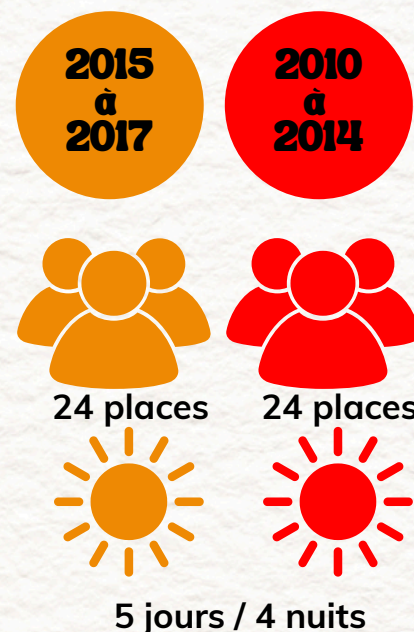

** Reste à charge de 30 € possible via le Pass Colo pour les enfants de 2014

Colo île-de-Batz

Breizh Camp Aventure

Du 17 au 21 août
Au logement de Rêves de Mer près
du jardin colonial de l'île-de-Batz

Séjour de 5 jours et 4 nuits en hébergement en dur
Les jeunes sont répartis par chambre de 4 dans
des gîtes de 8 personnes