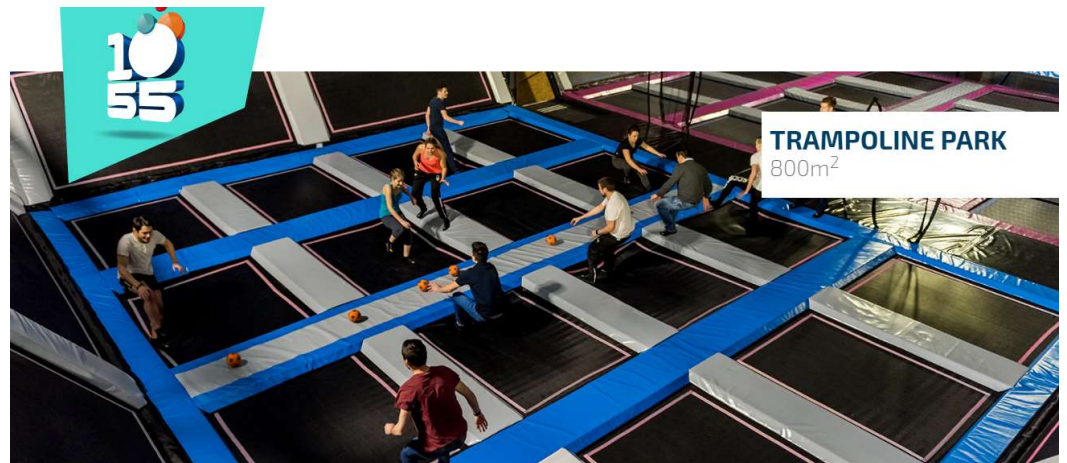

La Gazette de Familles Rurales

Sortie Trampoline Park - Sortie Trampoline Park - Sortie Trampoline Park

Association
du Plateau
de la Barèche

**Actions Jeunes la Barèche propose aux ados du plateau,
une sort Sortie Trampoline Park et soirée Pizza à
l'Auberge du Gouffre de Poudrey le**