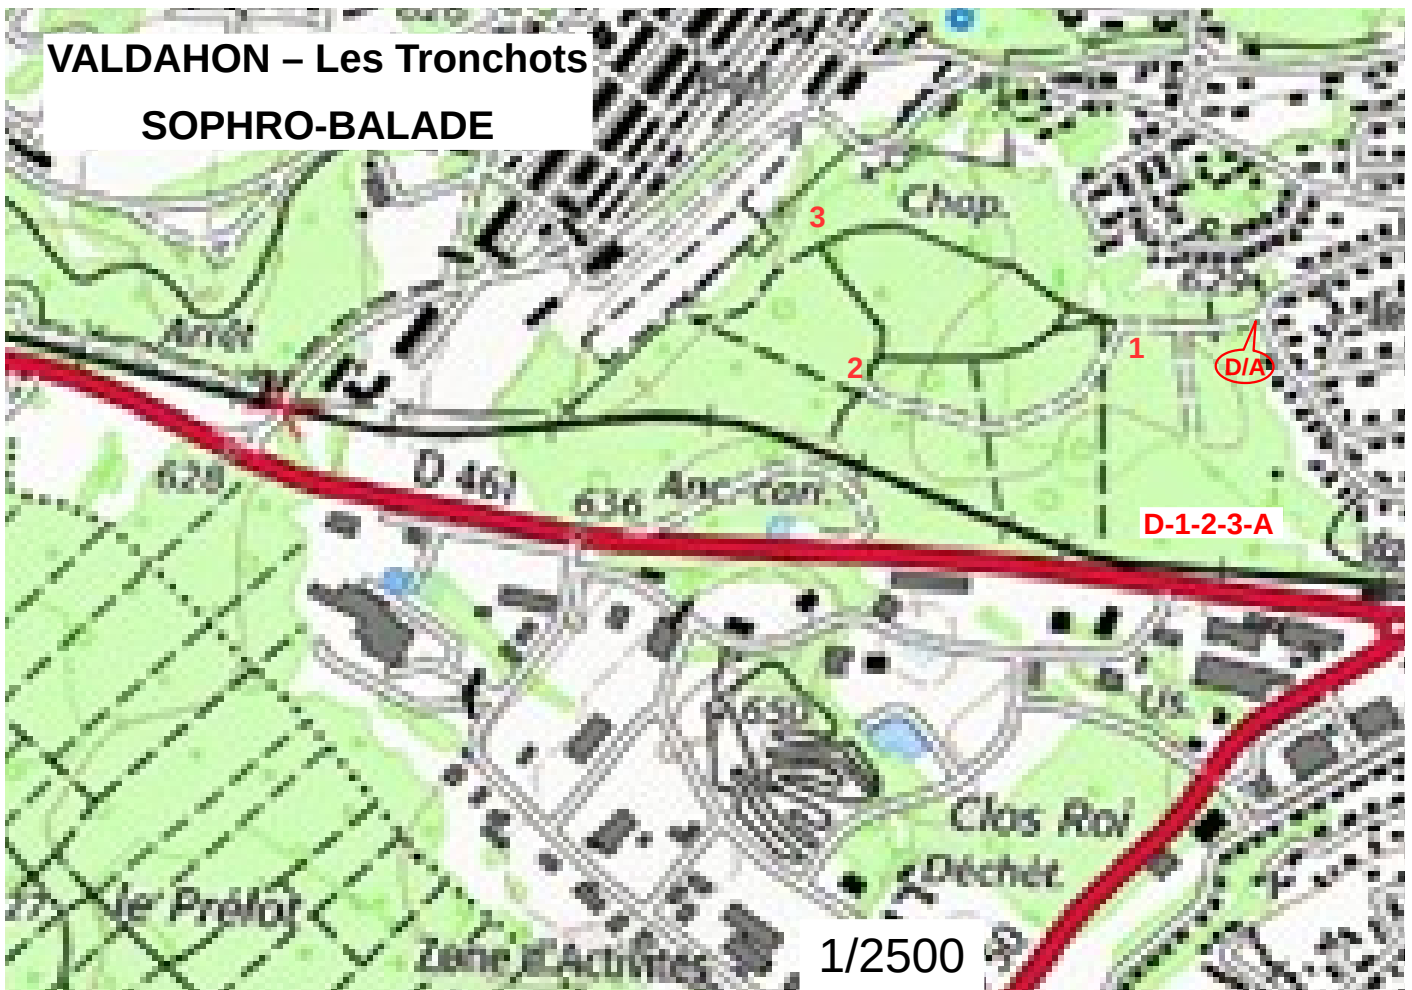

VALDAHON – Les Tronchots
SOPHRO-BALADE

Carte IGN de randonnée
3423 ET
Baume-Les-Dames –
Vallée du Doubs

Distance : 1,300km
D+ : 0m
Temps estimé : h
Descriptif : chemins – sentiers

Soyez toujours prudent et prévoyant lors d'une randonnée. L'auteur de cette fiche ne peut être tenu responsable en cas d'accident survenu sur ce parcours.