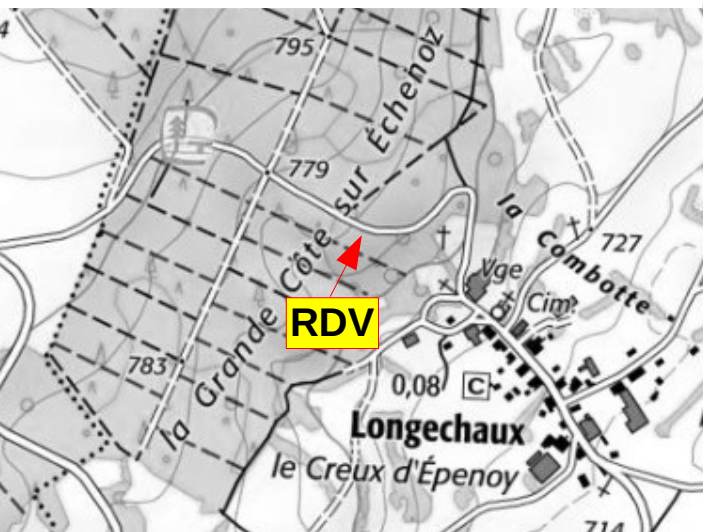

**RDV sur départementale au N-W (Nord-Ouest) de Longechaux**

**Route de Vercel à Longechaux**

**Garez-vous sur le bas côté S-W de la route**

**Stationnez le long de la route, sur le bas-côté S-W (Sud Ouest)**

**Avoudrey**