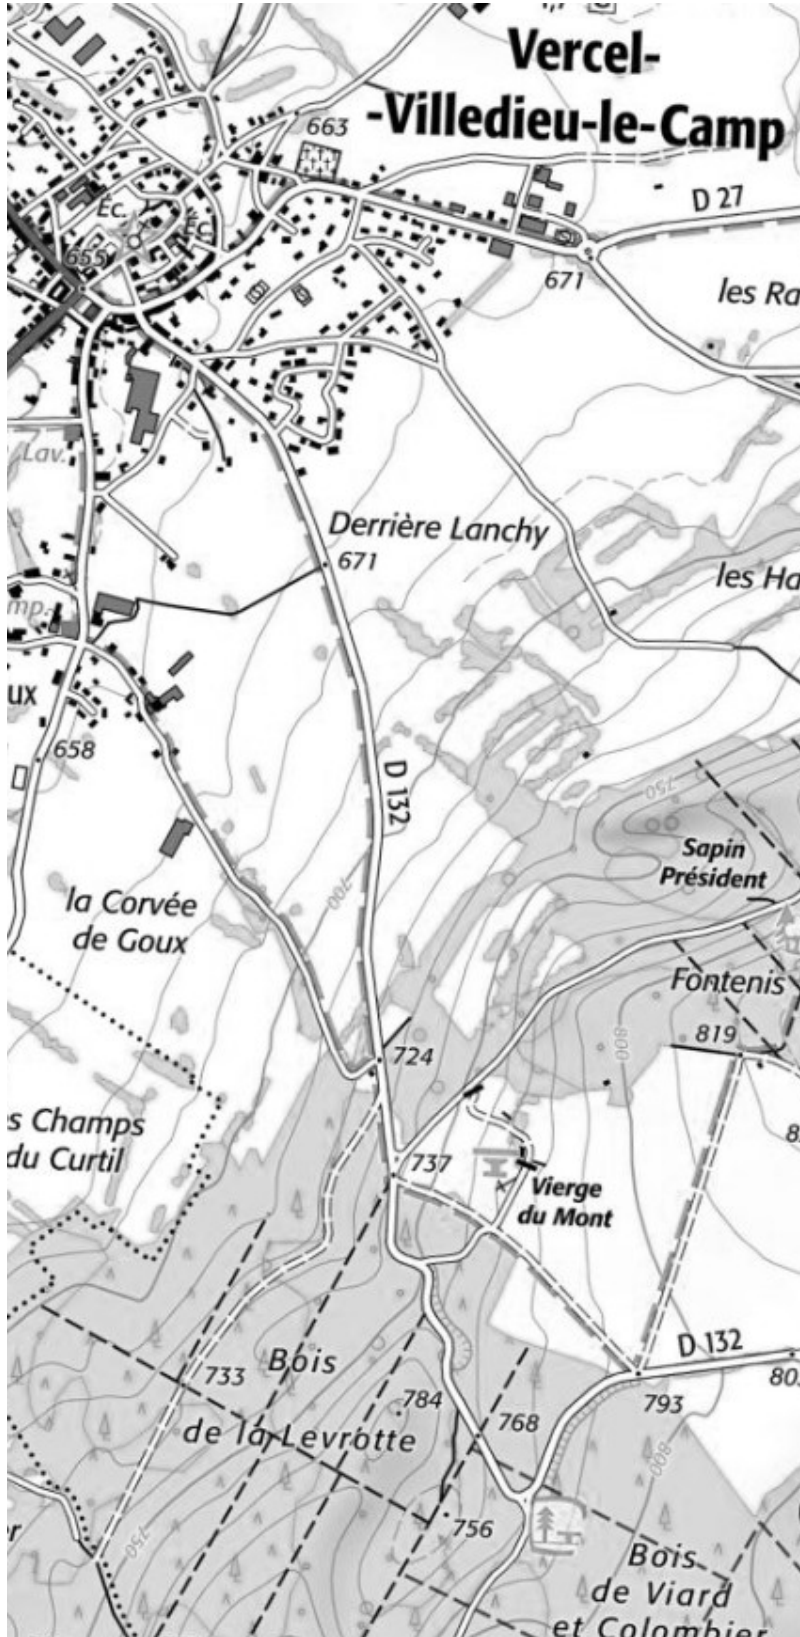

**RDV sur départementale au N-W (Nord-Ouest) de Longechaux**

**Route de Vercel à Longechaux**

**Garez-vous sur le bas côté S-W de la route**

**Stationnez le long de la route, sur le bas-côté S-W (Sud Ouest)**

**Avoudrey**