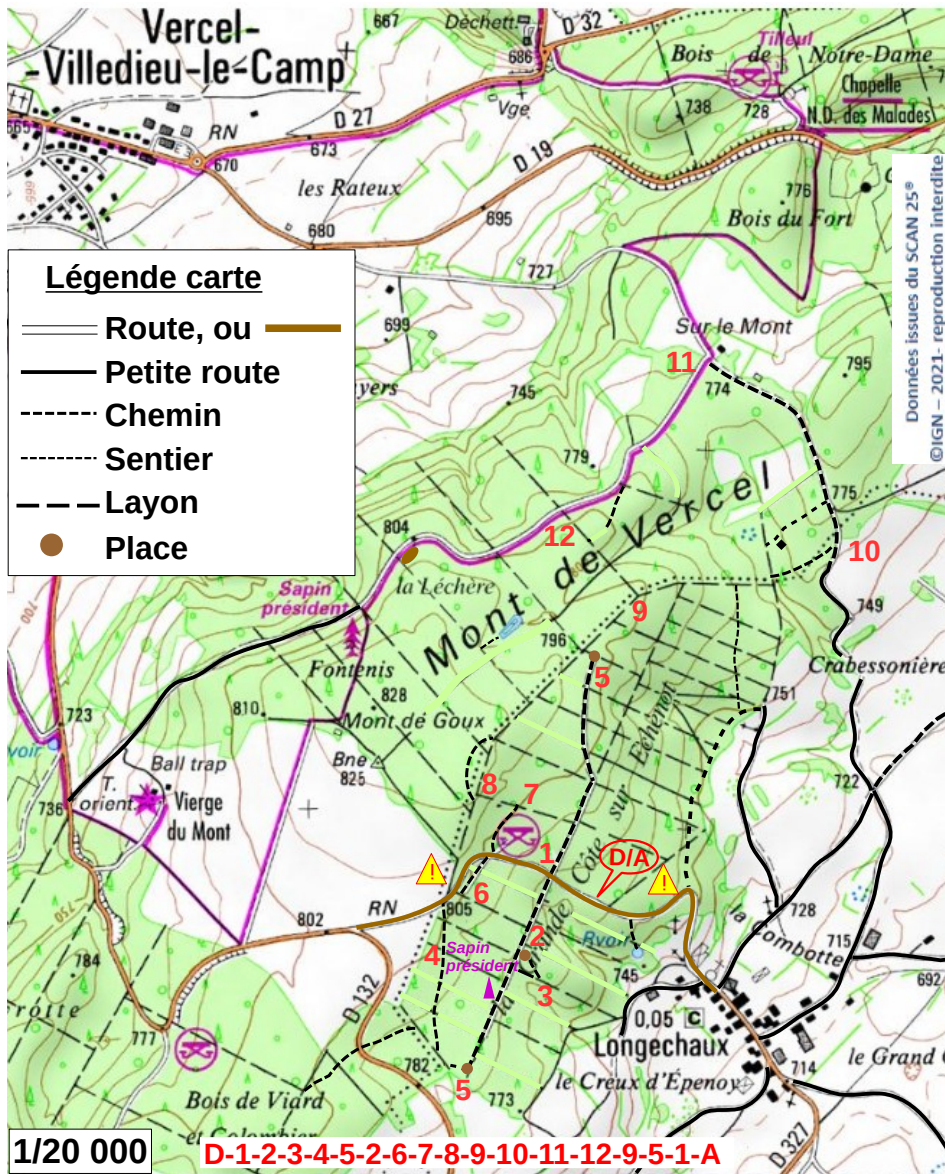

M +

Distance : 5,900km

D+ : 104m

Temps estimé : 1h45 à 2h00

Descriptif : Petites routes – chemins – sentiers

Carte IGN de randonnée 3423 ET
Baume-Les-Dames – Vallée du Doubs

Soyez toujours prudent et prévoyant lors d'une randonnée. L'auteur de cette fiche ne peut être tenu responsable en cas d'accident survenu sur ce parcours.