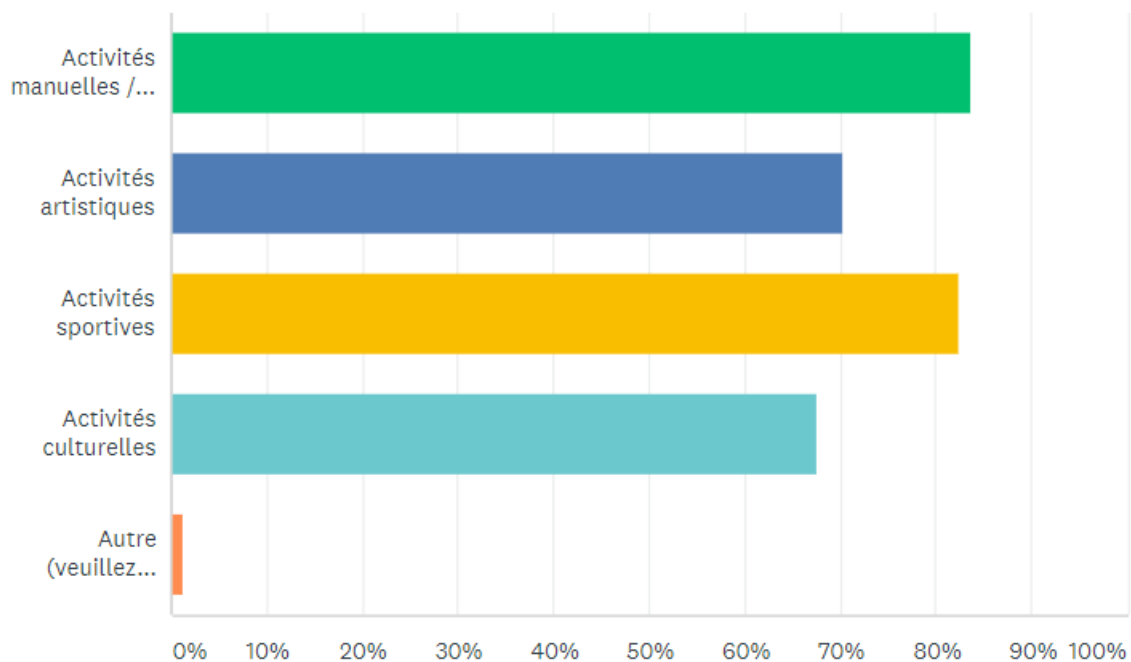

Quels créneaux horaires vous intéressent ?

Question à réponses multiples

Réponses obtenues : 74

Accueil échelonné de 7h à 8h30	55.41%	41
Journée de 8h30 à 17h	60.81%	45
Départ échelonné de 17h à 18h30	44.59%	33

Seriez-vous intéressé par un accueil à la demi-journée ?

Question à réponses multiples

Réponses obtenues : 60

Matin uniquement	25.00%	15
Matin avec repas	71.67%	43
Après-midi uniquement	21.67%	13
Après-midi avec repas	40.00%	24

Quels types d'activités aimeriez-vous ?

Question à réponses multiples

Réponses obtenues : 74

Activités manuelles / bricolage		83.78%	62
Activités artistiques		70.27%	52
Activités sportives		82.43%	61
Activités culturelles		67.57%	50
Autre	un mélange de toutes	1.35%	1