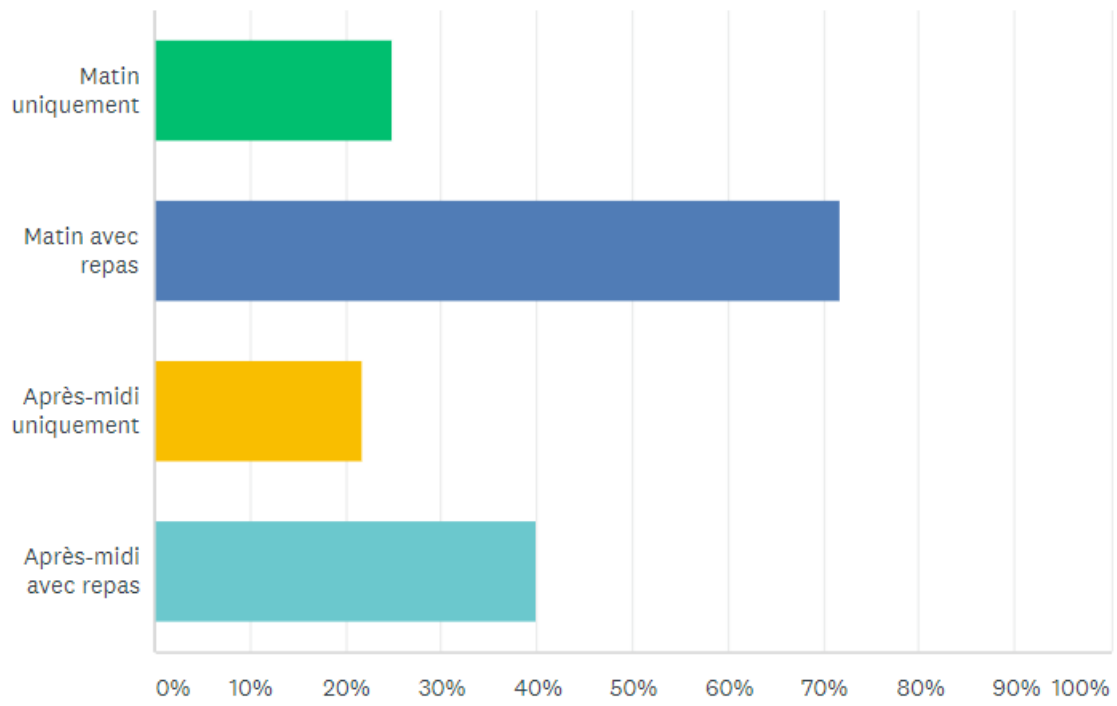

Actuellement le mercredi, votre (vos) enfant(s) est (sont) :

Question à réponses multiples

Réponses obtenues : 81

Autre		6.17%	5
A la maison car au moins un parent a la possibilité de le garder		53.09%	43
Seul à la maison au moins une partie de la journée		3.70%	3
Chez ses grands-parents ou dans la famille		13.58%	11
Chez des amis		3.70%	3
Chez une assistante maternelle		18.52%	15
Inscrit à l'accueil de loisirs de	Métabief	4.94%	4
	Jougne (Ile aux enfants)	4.94%	4
	Pontarlier (MJC Capucins)	2.47%	2

Si un accueil de loisirs venait à ouvrir le mercredi sur la commune de Montperreux, comment utiliseriez-vous ce nouveau service ?

Réponses obtenues : 81

Comme mode de garde principal (tous les mercredis)	24.69%	20
Régulièrement (2 à 3 mercredis par mois)	23.46%	19
Occasionnellement (1 mercredi par mois)	22.22%	18
Pour dépanner	20.99%	17
Je n'ai pas besoin de ce service	8.64%	7

Quels créneaux horaires vous intéressent ?

Question à réponses multiples

Réponses obtenues : 74

Accueil échelonné de 7h à 8h30	55.41%	41
Journée de 8h30 à 17h	60.81%	45
Départ échelonné de 17h à 18h30	44.59%	33

Seriez-vous intéressé par un accueil à la demi-journée ?

Question à réponses multiples

Réponses obtenues : 60

Matin uniquement	25.00%	15
Matin avec repas	71.67%	43
Après-midi uniquement	21.67%	13
Après-midi avec repas	40.00%	24