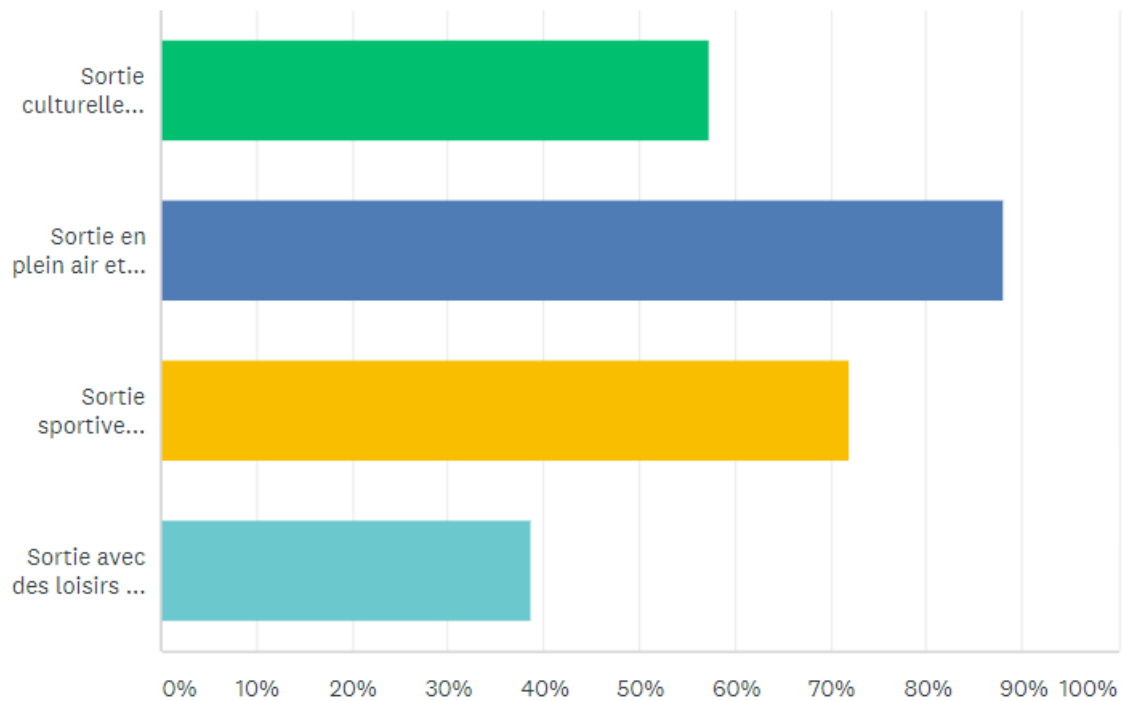

Quels créneaux horaires vous intéressent ?

Question à réponses multiples

Réponses obtenues : 74

Accueil échelonné de 7h à 8h30	55.41%	41
Journée de 8h30 à 17h	60.81%	45
Départ échelonné de 17h à 18h30	44.59%	33

Seriez-vous intéressé par un accueil à la demi-journée ?

Question à réponses multiples

Réponses obtenues : 60

Matin uniquement	25.00%	15
Matin avec repas	71.67%	43
Après-midi uniquement	21.67%	13
Après-midi avec repas	40.00%	24

Quels types d'activités aimeriez-vous ?

Question à réponses multiples

Réponses obtenues : 74

Activités manuelles / bricolage		83.78%	62
Activités artistiques		70.27%	52
Activités sportives		82.43%	61
Activités culturelles		67.57%	50
Autre	un mélange de toutes	1.35%	1

Si une sortie mensuelle était proposée, quels types d'activités aimeriez-vous ?

Question à réponses multiples

Réponses obtenues : 75

Sortie culturelle (musée/ciné/expo)	57.33%	43
Sortie en plein air et/ou de découverte du patrimoine local	88.00%	66
Sortie sportive (ski/vélo/escalade)	72.00%	54
Sortie avec des loisirs de consommation (bowling/laser game)	38.67%	29