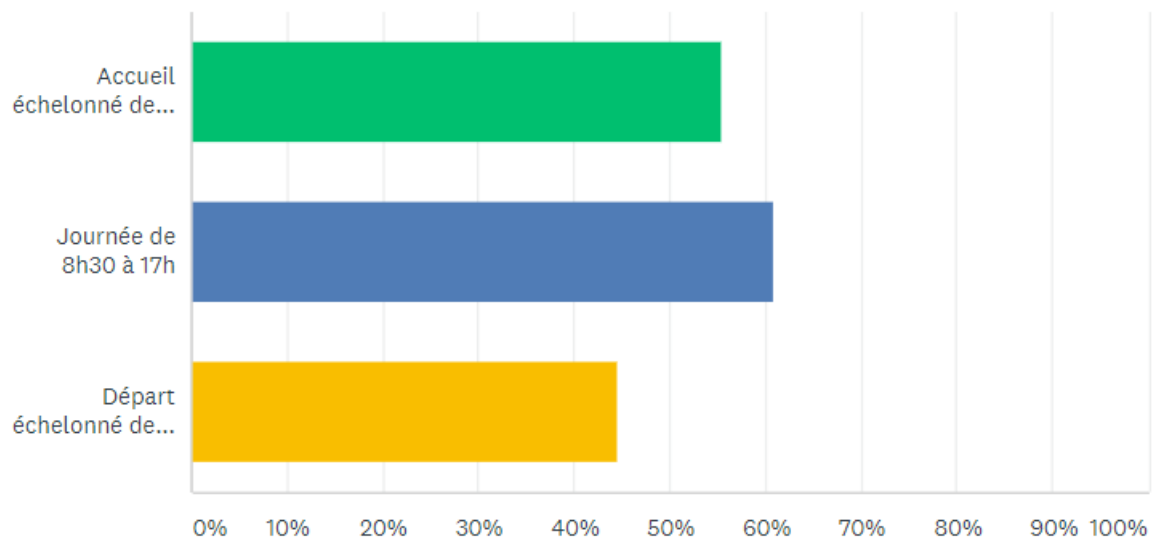

Actuellement le mercredi, votre (vos) enfant(s) est (sont) :

Question à réponses multiples

Réponses obtenues : 81

Autre		6.17%	5
A la maison car au moins un parent a la possibilité de le garder		53.09%	43
Seul à la maison au moins une partie de la journée		3.70%	3
Chez ses grands-parents ou dans la famille		13.58%	11
Chez des amis		3.70%	3
Chez une assistante maternelle		18.52%	15
Inscrit à l'accueil de loisirs de	Métabief	4.94%	4
	Jougne (Ile aux enfants)	4.94%	4
	Pontarlier (MJC Capucins)	2.47%	2

Si un accueil de loisirs venait à ouvrir le mercredi sur la commune de Montperreux, comment utiliseriez-vous ce nouveau service ?

Réponses obtenues : 81

Comme mode de garde principal (tous les mercredis)	24.69%	20
Régulièrement (2 à 3 mercredis par mois)	23.46%	19
Occasionnellement (1 mercredi par mois)	22.22%	18
Pour dépanner	20.99%	17
Je n'ai pas besoin de ce service	8.64%	7

Quels créneaux horaires vous intéressent ?

Question à réponses multiples

Réponses obtenues : 74

Accueil échelonné de 7h à 8h30	55.41%	41
Journée de 8h30 à 17h	60.81%	45
Départ échelonné de 17h à 18h30	44.59%	33

Seriez-vous intéressé par un accueil à la demi-journée ?

Question à réponses multiples

Réponses obtenues : 60

Matin uniquement	25.00%	15
Matin avec repas	71.67%	43
Après-midi uniquement	21.67%	13
Après-midi avec repas	40.00%	24