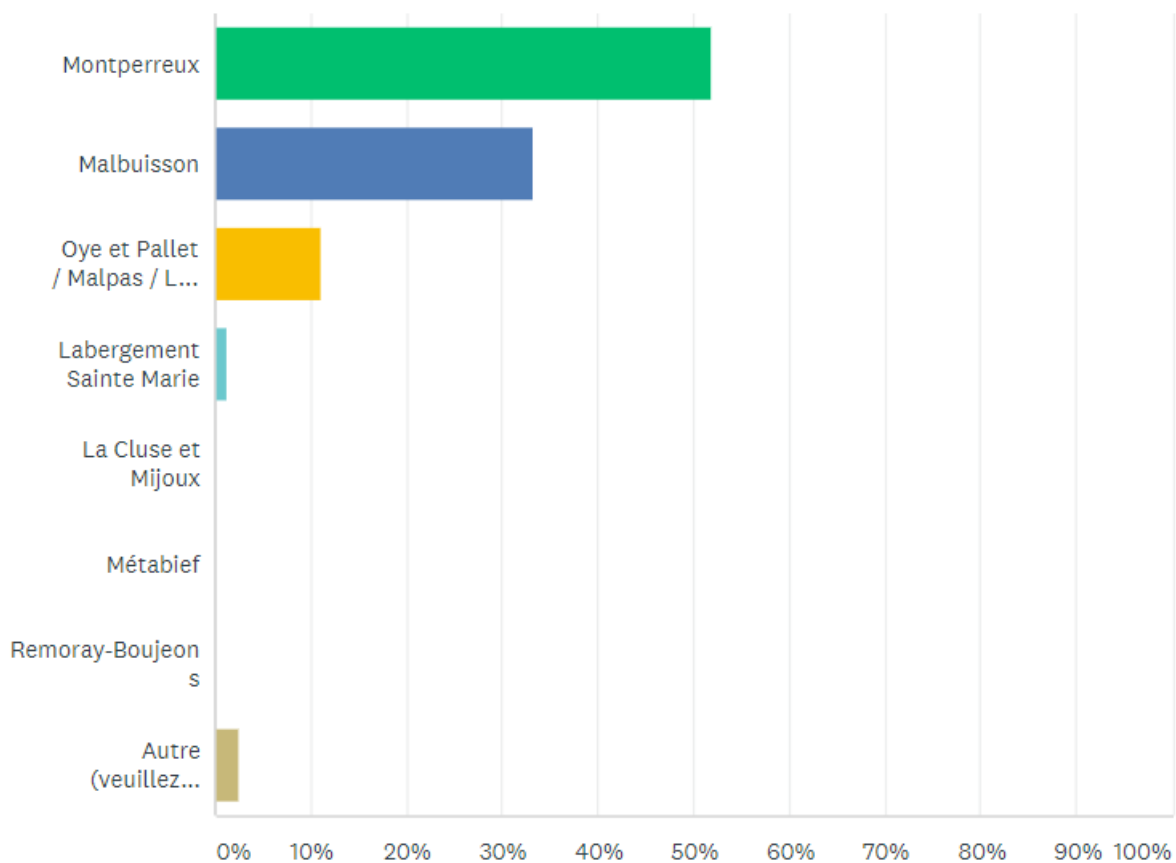

Commune de résidence

Réponses obtenues : 81

Montperreux	51.85%	42
Malbuisson	33.34%	27
Oye et Pallet / Malpas / La Planée / Les Grangettes	12.35%	10
Labergement Sainte Marie	1.23%	1
Pontarlier	1.23%	1