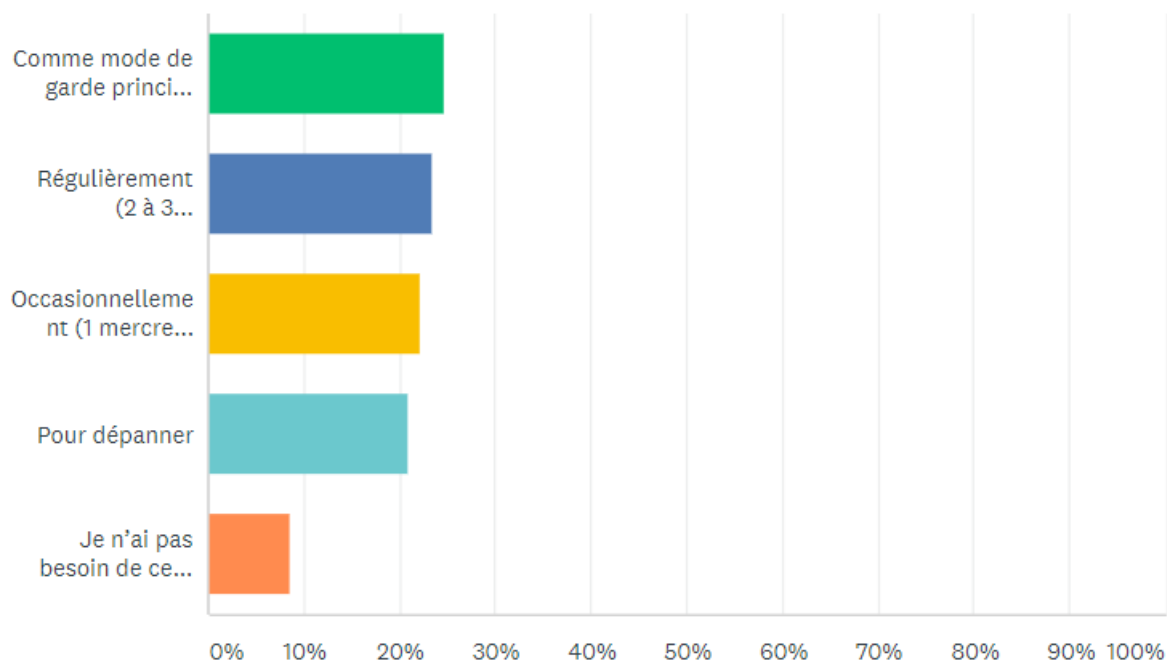

Actuellement le mercredi, votre (vos) enfant(s) est (sont) :

Question à réponses multiples

Réponses obtenues : 81

Autre		6.17%	5
A la maison car au moins un parent a la possibilité de le garder		53.09%	43
Seul à la maison au moins une partie de la journée		3.70%	3
Chez ses grands-parents ou dans la famille		13.58%	11
Chez des amis		3.70%	3
Chez une assistante maternelle		18.52%	15
Inscrit à l'accueil de loisirs de	Métabief	4.94%	4
	Jougne (Ile aux enfants)	4.94%	4
	Pontarlier (MJC Capucins)	2.47%	2

Si un accueil de loisirs venait à ouvrir le mercredi sur la commune de Montperreux, comment utiliseriez-vous ce nouveau service ?

Réponses obtenues : 81

Comme mode de garde principal (tous les mercredis)	24.69%	20
Régulièrement (2 à 3 mercredis par mois)	23.46%	19
Occasionnellement (1 mercredi par mois)	22.22%	18
Pour dépanner	20.99%	17
Je n'ai pas besoin de ce service	8.64%	7

Quels créneaux horaires vous intéressent ?

Question à réponses multiples

Réponses obtenues : 74

Accueil échelonné de 7h à 8h30	55.41%	41
Journée de 8h30 à 17h	60.81%	45
Départ échelonné de 17h à 18h30	44.59%	33