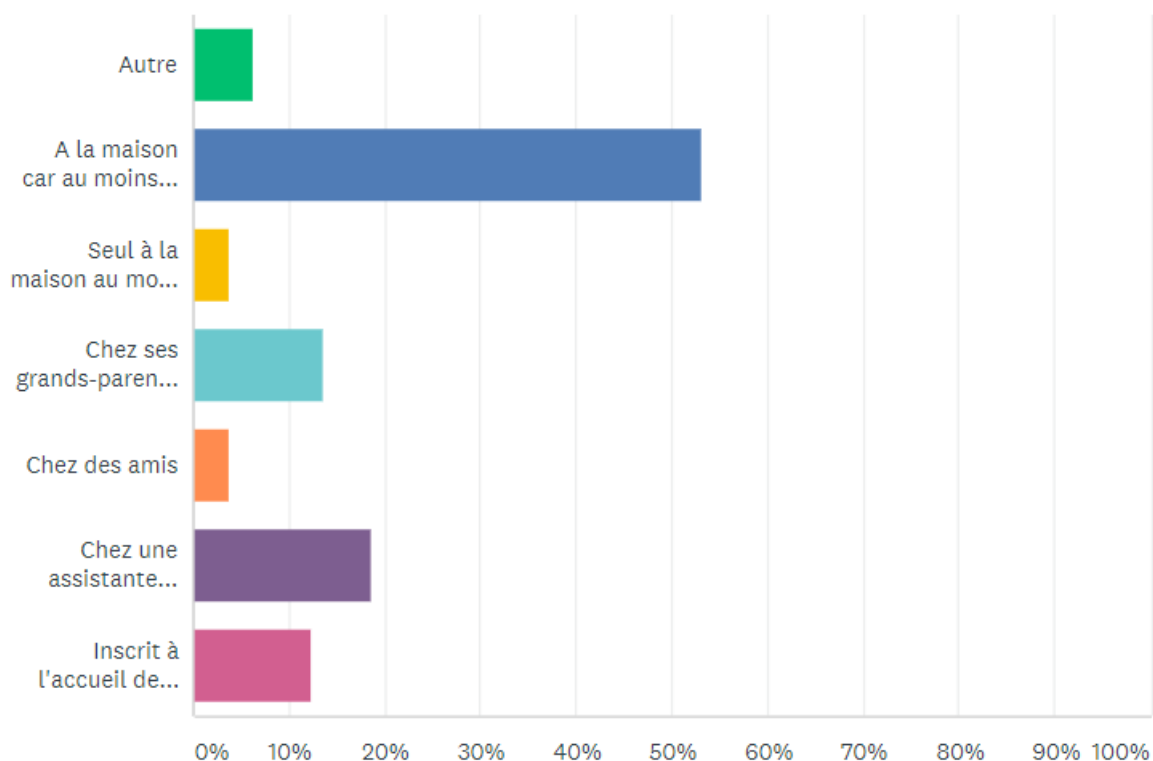

Réponses obtenues : 81

=> nombre d'enfants représentés (inscrits en maternelle et primaire)

- de 6 ans : 59 enfants en maternelle

+ de 6 ans : 82 enfants en primaire

26 familles ont indiqué n'avoir qu'un seul enfant (- de 6 ans ou + de 6 ans)

Actuellement le mercredi, votre (vos) enfant(s) est (sont) :

Question à réponses multiples

Réponses obtenues : 81

Autre		6.17%	5
A la maison car au moins un parent a la possibilité de le garder		53.09%	43
Seul à la maison au moins une partie de la journée		3.70%	3
Chez ses grands-parents ou dans la famille		13.58%	11
Chez des amis		3.70%	3
Chez une assistante maternelle		18.52%	15
Inscrit à l'accueil de loisirs de	Métabief	4.94%	4
	Jougne (Ile aux enfants)	4.94%	4
	Pontarlier (MJC Capucins)	2.47%	2

Si un accueil de loisirs venait à ouvrir le mercredi sur la commune de Montperreux, comment utiliseriez-vous ce nouveau service ?

Réponses obtenues : 81

Comme mode de garde principal (tous les mercredis)	24.69%	20
Régulièrement (2 à 3 mercredis par mois)	23.46%	19
Occasionnellement (1 mercredi par mois)	22.22%	18
Pour dépanner	20.99%	17
Je n'ai pas besoin de ce service	8.64%	7