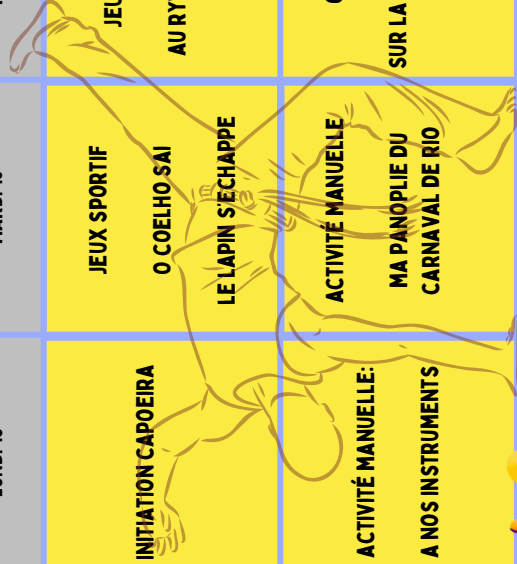

PARTENAIRES

FAMILLES RURALES
ASSOCIATION LES PREMIERS SAPINS
3 RUE DE LA SCIERIE NODS
25580 LES PREMIERS SAPINS

WWW.FAMILLESRURALES.ORG/LES_PREMIERS_SAPINS/

TEL
03.81.60.05.34
EMAIL

AL.PREMIERSSAPINS@FAMILLESRURALES.ORG

ACCUEIL DE LOISIRS DU 15 AU 19 AVRIL

au rythme de la capoeira

MATERNELLES / PRIMAIRES

CE PROGRAMME PEUT ÊTRE SOUMIS À MODIFICATIONS
PENSEZ À MUNIR VOS ENFANTS DE VÊTEMENTS ADAPTÉS

MATERNELLES

PS MS GS AVRIL 2024	LUNDI 15	MARDI 16	MERCREDI 17	JEUDI 18	VENREDI 19
MATIN	INITIATION CAPOEIRA	JEUX SPORTIF O COELHO SAI LE LAPIN S'ÉCHAPPE	JEUX MUSICAUX AU RYTHME DU BRAZIL	INITIATION CAPOEIRA	CUISINE DANS LA CUISINE DE JANAÍNA TORRES
APRÈS-MIDI	ACTIVITÉ MANUELLE: A NOS INSTRUMENTS	ACTIVITÉ MANUELLE MA PANOPLIE DU CARNAVAL DE RIO	GRAND JEU SUR LA ROUTE DE BLU ET LINDA	JEUX SPORTIF QUEIMADA	PRÉPA SPECTACLE + PETIT JEU SPECTACLE 18H

PRIMAIRES

CP CE CM FÉVRIER 2023	LUNDI 15	MARDI 16	MERCREDI 17	JEUDI 18	VENREDI 19
MATIN	ACTIVITÉ MANUELLE A LA FAÇON DE ROMERO BRITO	ACTIVITÉ MANUELLE A LA FAÇON DE ROMERO BRITO	JEUX MUSICAUX AU RYTHME DU BRAZIL	ATELIER CRÉATIF MA PANOPLIE POUR LE CARNAVAL DE RIO !	CUISINE QUINDIM
APRÈS-MIDI	INITIATION CAPOEIRA	JEUX SPORTIF LUTA DE GALO	GRAND JEU SUR LA ROUTE DE BLU ET LINDA	INITIATION CAPOEIRA	PRÉPA SPECTACLE + PETIT JEU SPECTACLE 18H