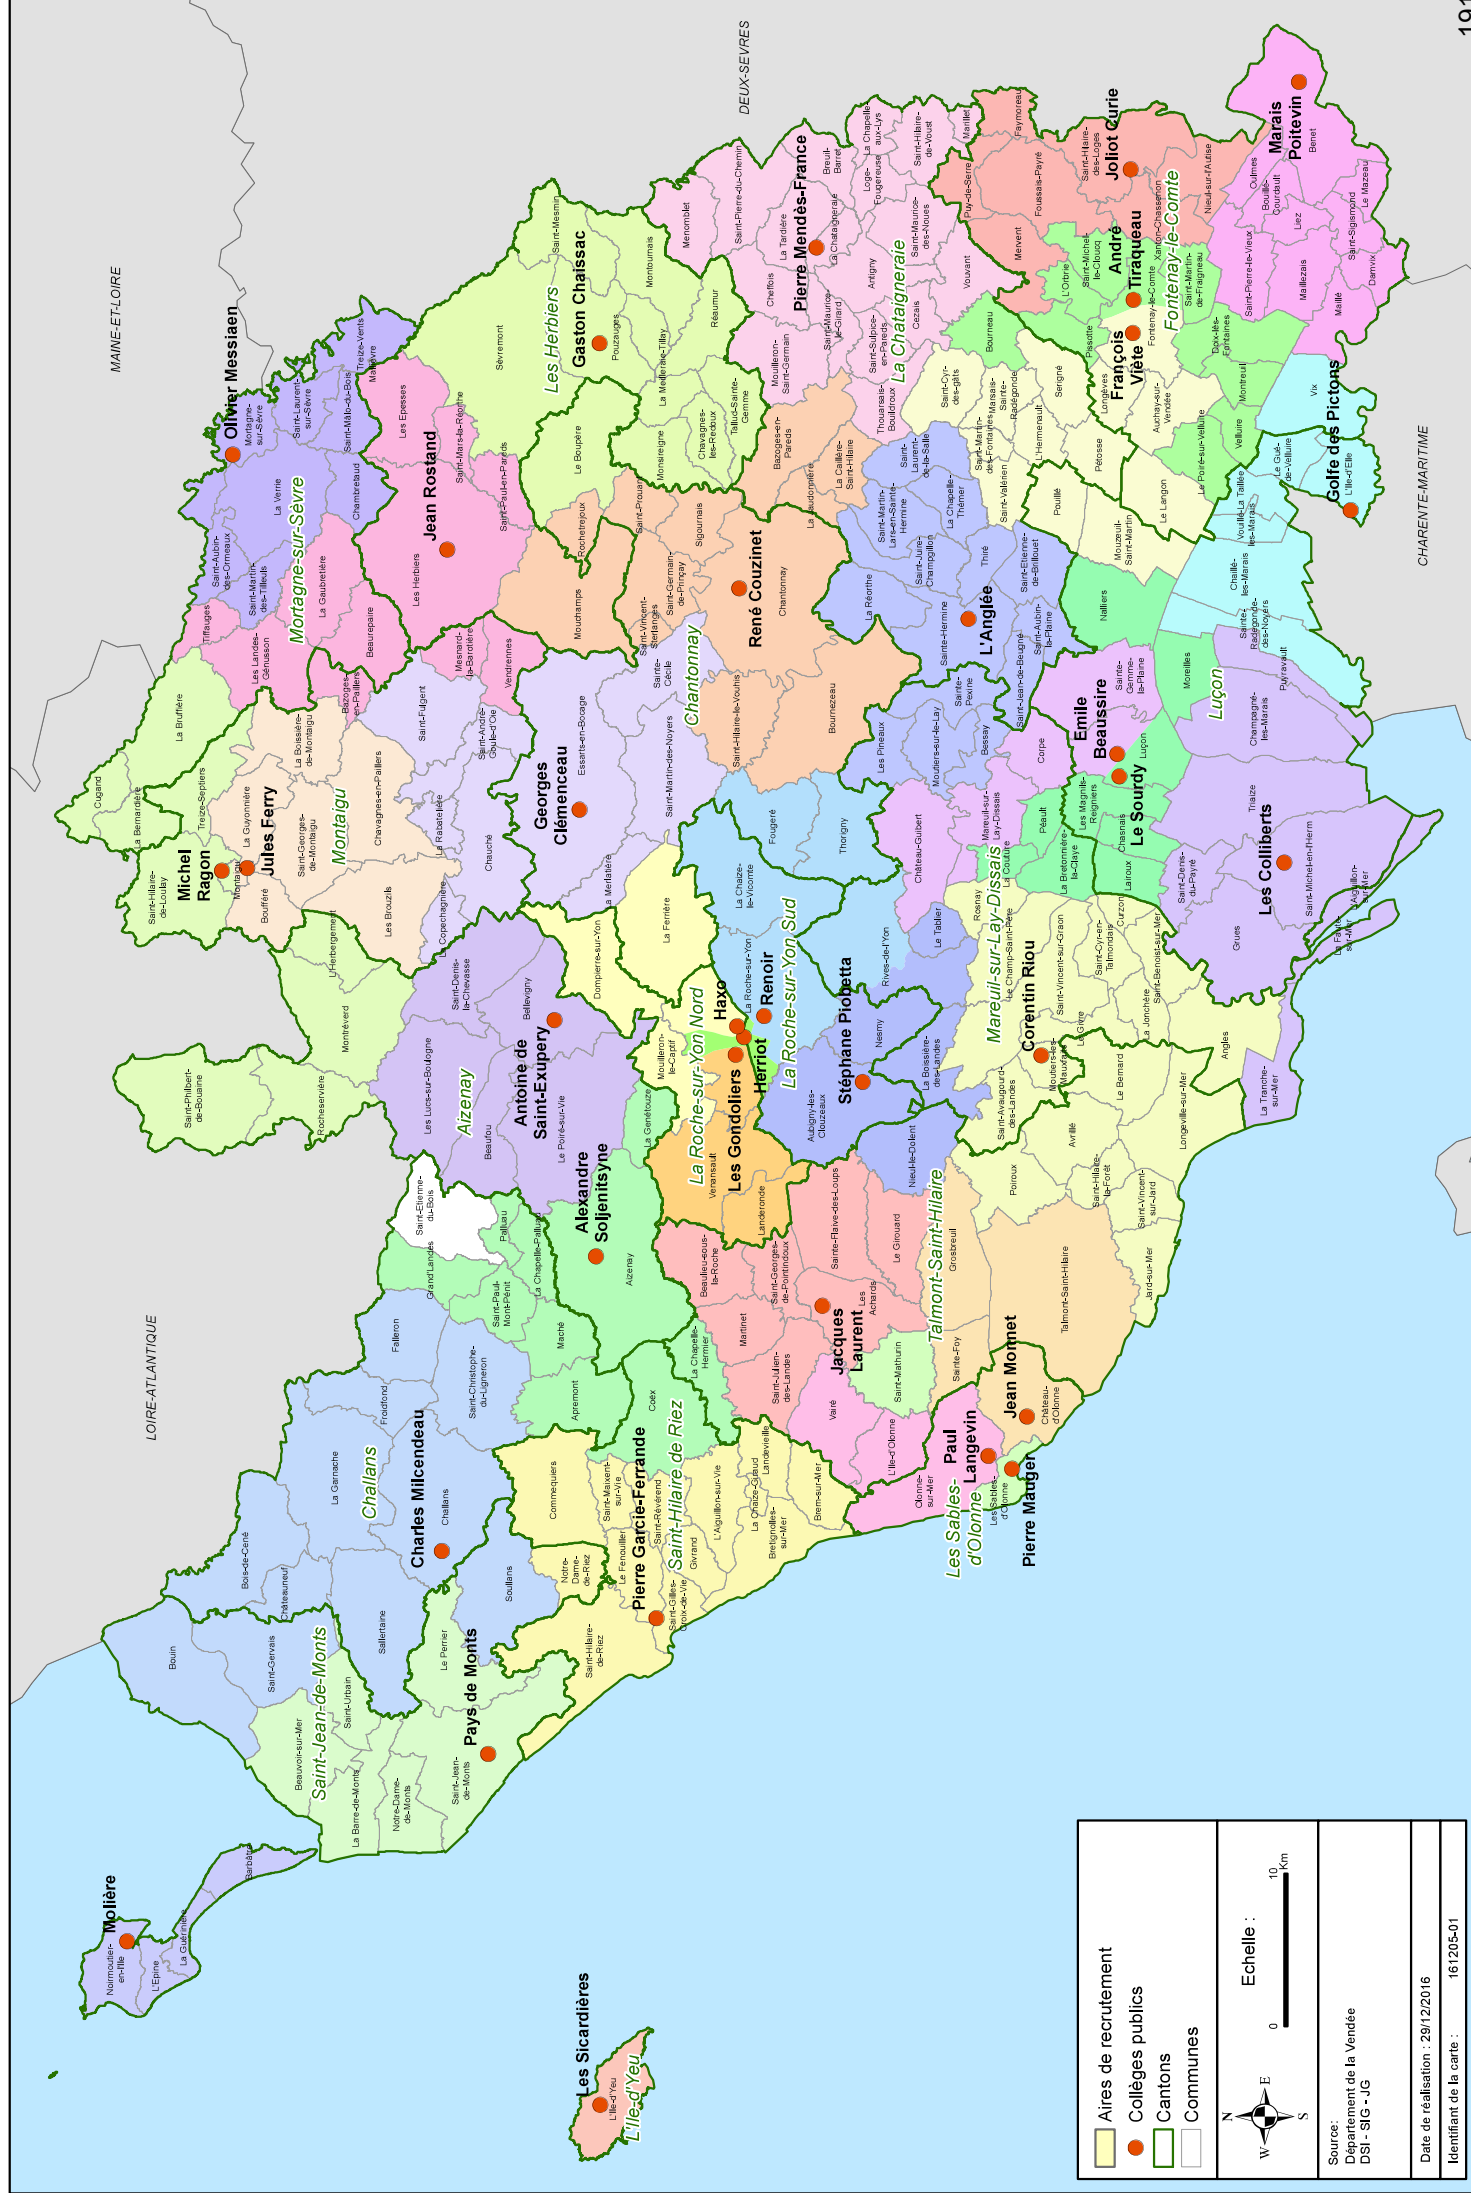

Implantation et aires de recrutement des collèges publics de Vendée au 01/09/2017

	Aires de recrutement
	Collèges publics
	Cantons
	Communes

Echelle : 0 10 Km

Source : Département de la Vendée DSI - SIG - JG

Date de réalisation : 29/12/2016

Identifiant de la carte : 161205-01