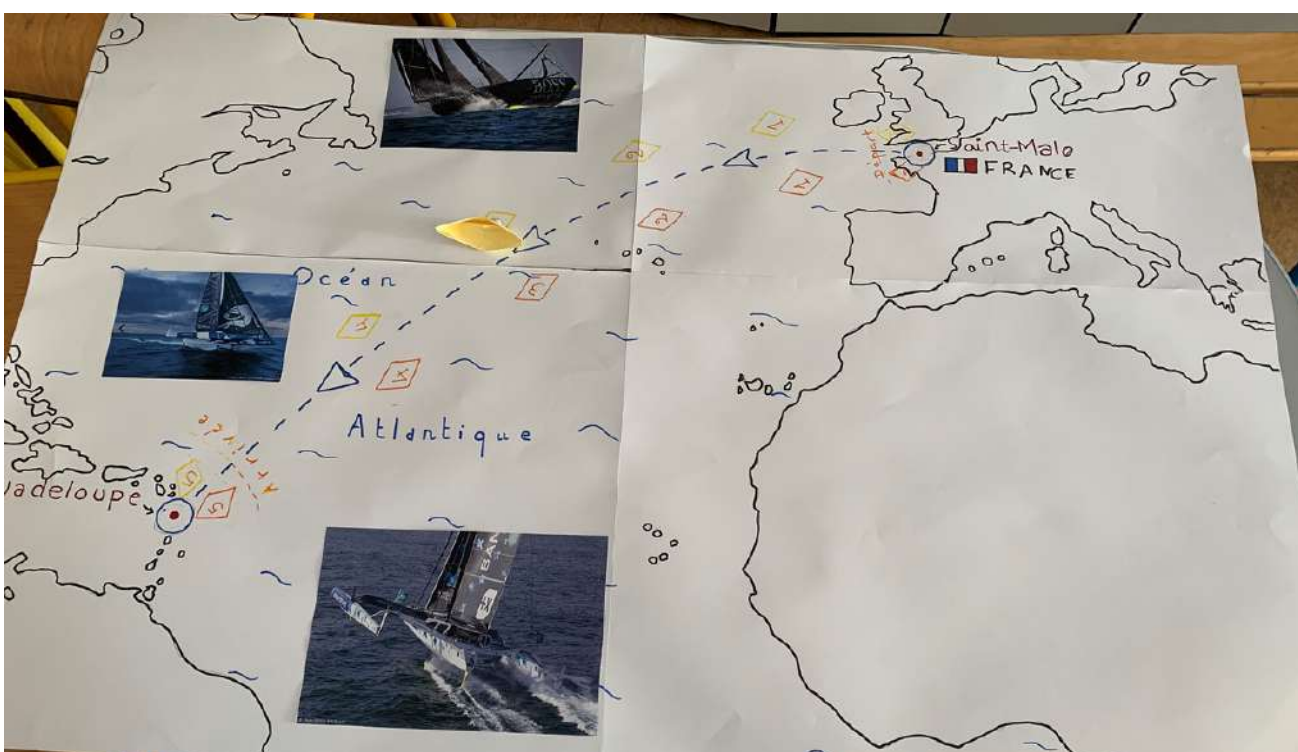

La vie du péri

C'est la fin d'année, tous les petits lutins s'activent pour décorer le pèriscolaire, voici quelques photos !

La vie du péri

Installation des décorations de Noël

La vie du péri

Après avoir bien travaillé, les lutins sont récompensés ; ils ont gagné des supers cadeaux lors du loto de Noël, ils ont confectionné et dégusté de délicieux sablés et divers chocolats, ils ont même réalisé un spectacle de danse pour tous leurs copains !

Mercredis

Durant les journées du mercredis les petits lutins sont bien occupés. Grand jeux sur autour du monde, dessin de Scrat... Fin novembre, une vingtaine de petits farceurs se sont rendu à la patinoire. Ils se sont bien amusés !

Projet CM2

Les courageux CM2 ont bravé le froid pour tenir un stand lors du marché de Noël de Fripouilles and Co.

Un jeu de palets permettait aux gens qui le souhaitent de s'amuser pour gagner des lots. Ce dernier a eu énormément de succès en plus des ventes d'objets divers.