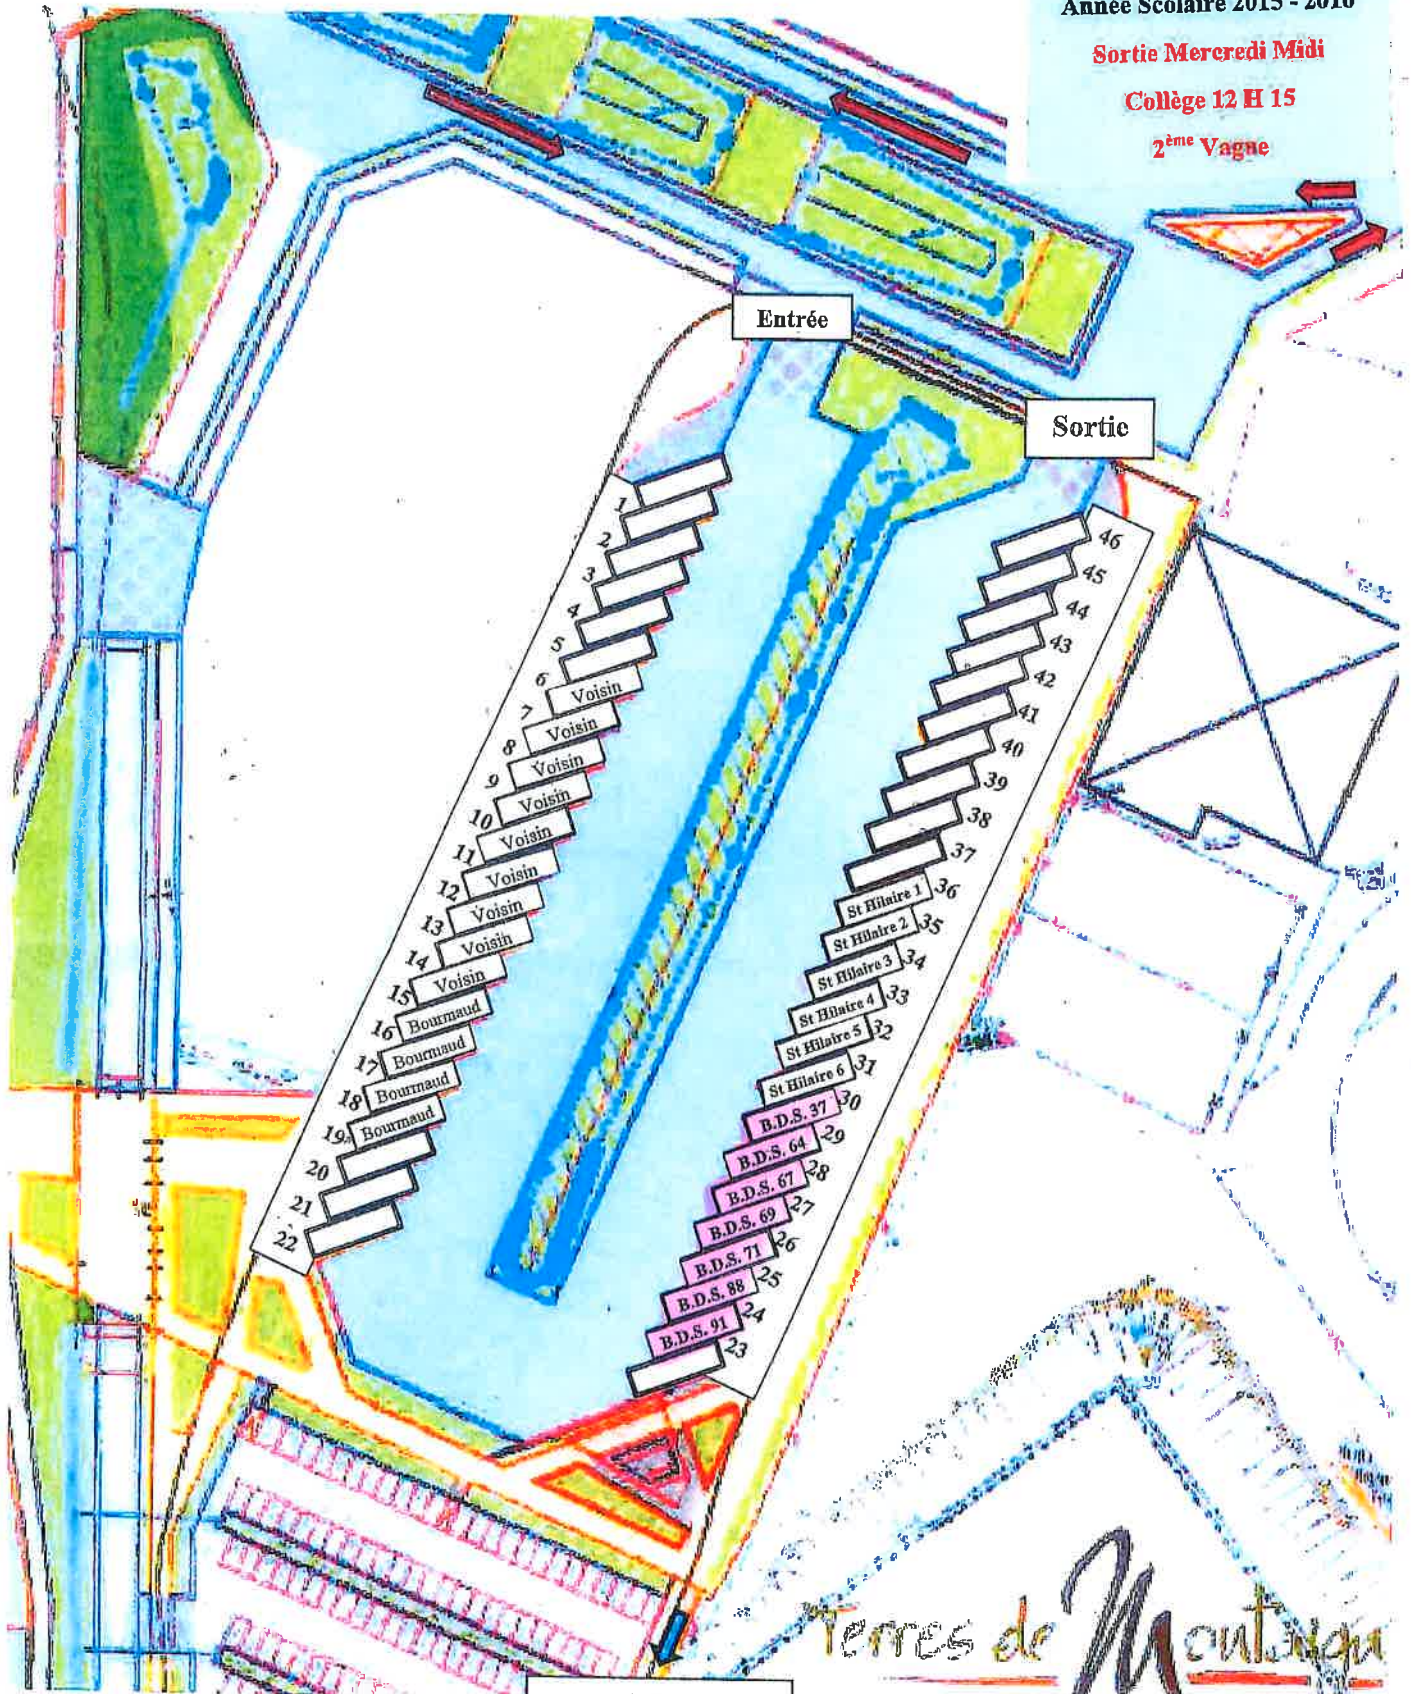

HALTE ROUTIERE DE MONTAIGU :

Mise en place Halte routière
Montaigu

Année Scolaire 2015 - 2016

Sortie Collège 16 H 15

2^{ème} Vague

Collège
Villebois Mareuil

Terres de Montaigu

HALTE ROUTIERE DE MONTAIGU :

Mise en place Halte routière
Montaigu

Année Scolaire 2015 - 2016

Sortie Mercredi Midi

Collège 12 H 15

2^{ème} Vague

Entrée

Sortie

- 1
- 2
- 3
- 4
- 5
- 6
- 7 Voisin
- 8 Voisin
- 9 Voisin
- 10 Voisin
- 11 Voisin
- 12 Voisin
- 13 Voisin
- 14 Voisin
- 15 Voisin
- 16 Bourmaud
- 17 Bourmaud
- 18 Bourmaud
- 19 Bourmaud
- 20
- 21
- 22
- 46
- 45
- 44
- 43
- 42
- 41
- 40
- 39
- 38
- 37
- 36 St Hilaire 1
- 35 St Hilaire 2
- 34 St Hilaire 3
- 33 St Hilaire 4
- 32 St Hilaire 5
- 31 St Hilaire 6
- 30 B.D.S. 37
- 29 B.D.S. 64
- 28 B.D.S. 67
- 27 B.D.S. 69
- 26 B.D.S. 71
- 25 B.D.S. 88
- 24 B.D.S. 91
- 23

Collège
Villebois Mareuil

Terres de Montaigu

HALTE ROUTIERE DE MONTAIGU :

Mise en place Halte routière
Montaigu

Année Scolaire 2015 - 2016

Sortie Soir

Lycée 17 H 45