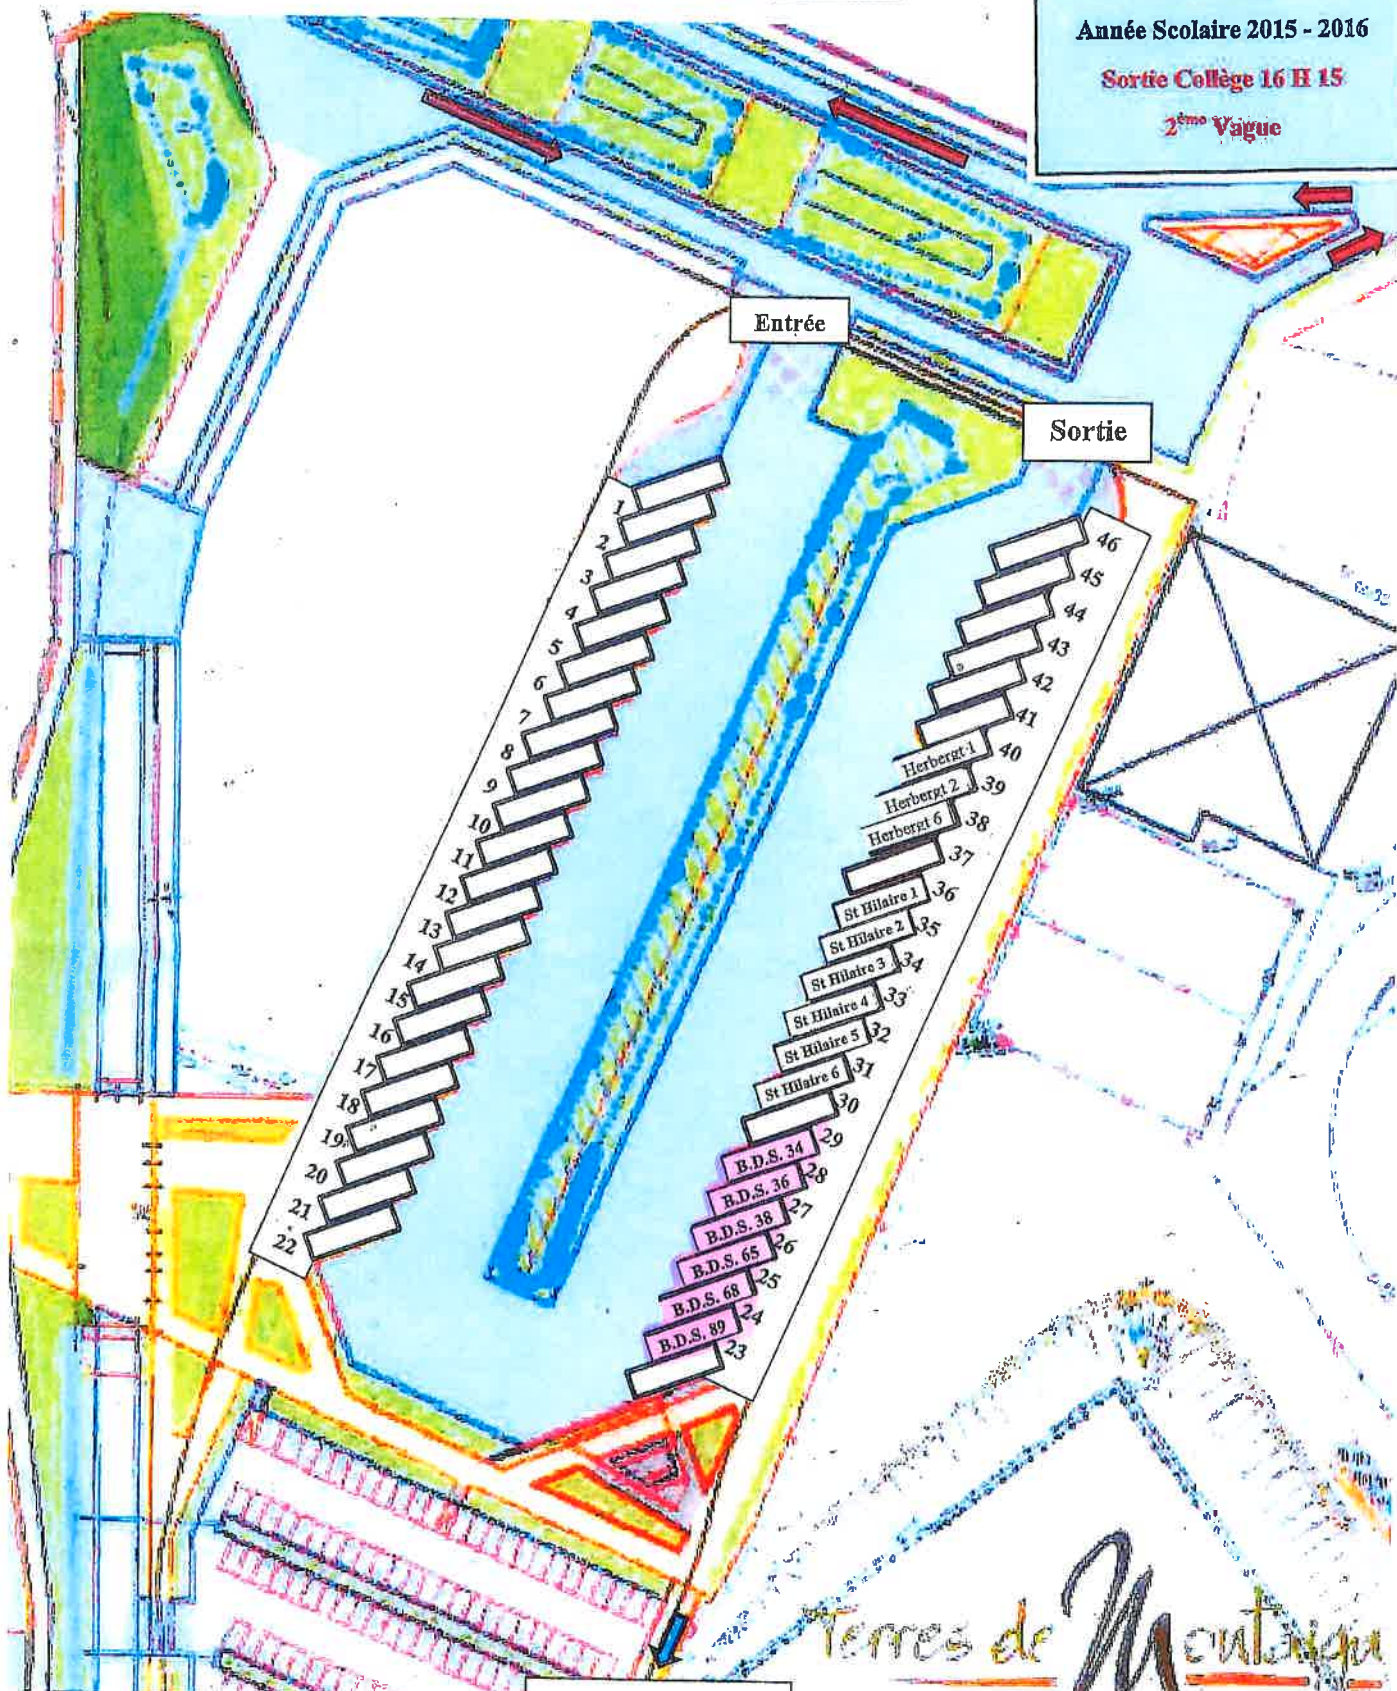

HALTE ROUTIERE DE MONTAIGU :

Mise en place Halte routière
Montaigu

Année Scolaire 2015 - 2016

Sortie Collège 16 H 15

2^{ème} Vague

Collège
Villebois Mareuil

Terres de Montaigu

HALTE ROUTIERE DE MONTAIGU :

Mise en place Halte routière
Montaigu

Année Scolaire 2015 - 2016

Sortie Mercredi Midi

Collège 12 H 15

2^{ème} Vague

Entrée

Sortie

- 1
- 2
- 3
- 4
- 5
- 6
- 7 Voisin
- 8 Voisin
- 9 Voisin
- 10 Voisin
- 11 Voisin
- 12 Voisin
- 13 Voisin
- 14 Voisin
- 15 Voisin
- 16 Bourmaud
- 17 Bourmaud
- 18 Bourmaud
- 19 Bourmaud
- 20
- 21
- 22
- 46
- 45
- 44
- 43
- 42
- 41
- 40
- 39
- 38
- 37
- 36 St Hilaire 1
- 35 St Hilaire 2
- 34 St Hilaire 3
- 33 St Hilaire 4
- 32 St Hilaire 5
- 31 St Hilaire 6
- 30 B.D.S. 37
- 29 B.D.S. 64
- 28 B.D.S. 67
- 27 B.D.S. 69
- 26 B.D.S. 71
- 25 B.D.S. 88
- 24 B.D.S. 91
- 23

Collège
Villebois Mareuil

Terres de Montaigu

HALTE ROUTIERE DE MONTAIGU :

Mise en place Halte routière
Montaigu

Année Scolaire 2015 - 2016

Sortie Soir

Lycée 17 H 45