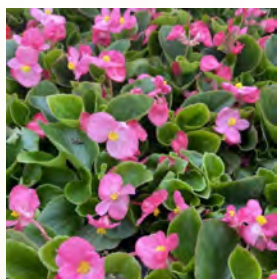

Lierre zonal Blanc
1.20€ / pot 7 cm 
.....pots

11€ les 10 pots, possibilité de mixer les couleurs

Plantes à massifs de Printemps

Bégonia :

Rouge
0.80€ / pot 7cm
.....pots

Rose
0.80€ / pot 7cm
.....pots

Blanc
0.80€ / pot 7cm
.....pots