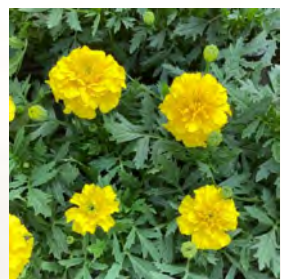

Lierre double Blanc
1.20€ / pot 7 cm 
.....pots

11€ les 10 pots, possibilité de mixer les couleurs

Géranium zonal simple :

Lierre zonal Rouge
1.20€ / pot 7 cm 
.....pots

Lierre zonal Rose
1.20€ / pot 7 cm 
.....pots

Lierre zonal Blanc
1.20€ / pot 7 cm 
.....pots

11€ les 10 pots, possibilité de mixer les couleurs

Plantes à massifs de Printemps

Bégonia :

Rouge
0.80€ / pot 7cm
.....pots

Rose
0.80€ / pot 7cm
.....pots

Blanc
0.80€ / pot 7cm
.....pots

7€ les 10 pots, possibilité de mixer les couleurs

Œillet d'inde :

Orange
0.80€ / pot 7cm
.....pots

Jaune
0.80€ / pot 7cm
.....pots

7€ les 10 pots, possibilité de mixer les couleurs

Pétunia cascade :

Bleu
1.00€ / pot 7cm
.....pots