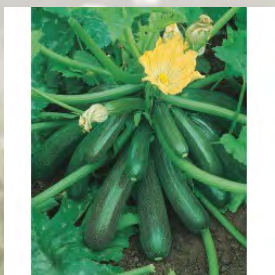

1.00€ / pot 7 cm

.....pots

Star Gold

1.00€ / pot 7 cm

.....pots

Marmande

1.00€ / pot 7 cm

.....pots

5€ les 6 pots,
possibilité de mixer
les variétés

Légumes

Feuille de Chêne verte

3.00€ / Barquette

12 mottes

.....pots

Melon Charentais

1.00€ / pot 7 cm

.....pots

Courgette longue

1.00 € / pot 7cm

.....pots

Concombre

1.00 € / pot 7cm

.....pots

Poivron