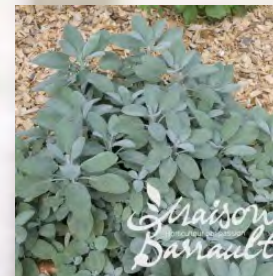

.....pots

Estragon

3.00€ / pot 0.75L

.....pots

Sauge Officinale

3.00€ / pot 0.75L

.....pots

Tomates